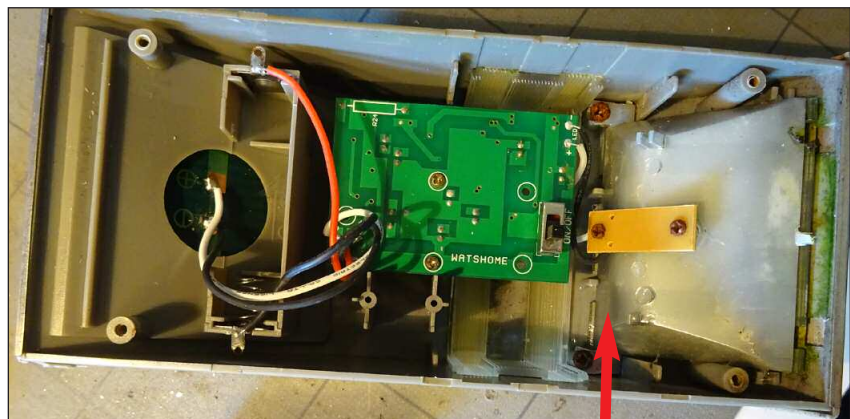

De printplaat zag er nog prima uit en is voorzien van SMD-onderdelen: transistoren, IC, weerstanden, LED, diodes en condensatoren.

Het 16 pins IC had een typenummer aanduiding, die alleen onder bepaald licht en een 5 x loupe was te ontcijferen.

16 pins stuur IC voor de sensor.

de geoxideerde schuifschakelaar al half uitgesoldeerd.

Onderzoek schakeling

IC type:
BISS0001
A132629.1

High Performance PIR Motion Detector IC - Ladyada.net

Binnenin roest op de kruiskop schroeven, waarmee de hoofd-LED in de reflector is vastgezet.

Datasheet PIR IC

Toepassingsschema uit de datasheet.

Passive Infrared detector for alarm system.

Groot aantal externe elektronica onderdelen die nodig zijn om de warmte sensor signalen om te zetten in stuursignalen voor meer of