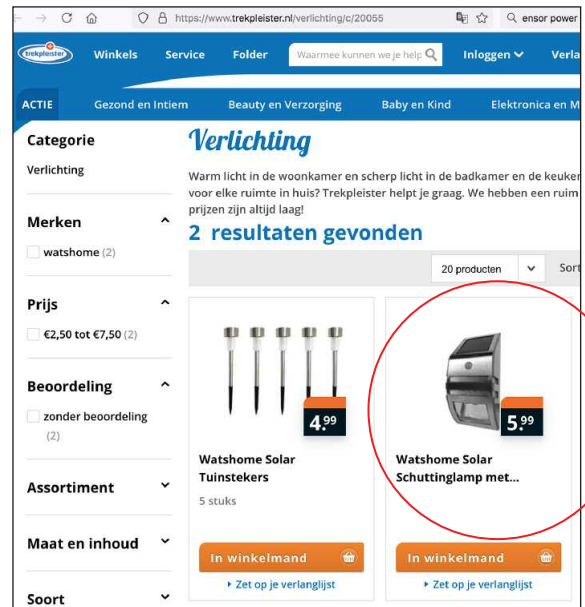

Trekpleister

(juni 2021)

Watshome Solar schuttinglamp

€ 5,99

Productinformatie

De **Watshome** Solar Schuttinglamp met Bewegingssensor werkt op zonne-energie en gaat automatisch aan in het donker. De lamp gaat aan bij beweging en heeft een aan/uitschakelaar. De lamp kan tot acht uur branden.

EAN code: 4894819027473

<https://www.trekpleister.nl/verlichting/c/20055>