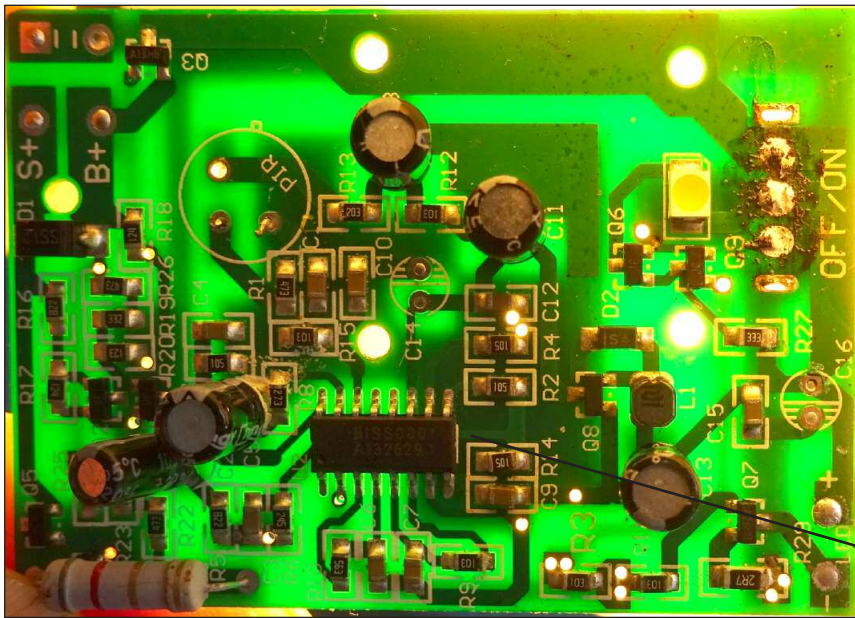

den zijn met voldoende aders uitgerust en soepel. **Niets op aan te merken**, behalve de roest op de mini schakelaar, maar dat is een standaard probleem bij al deze consumenten - schuif-schakelaars.

16 pins stuur IC voor de sensor.