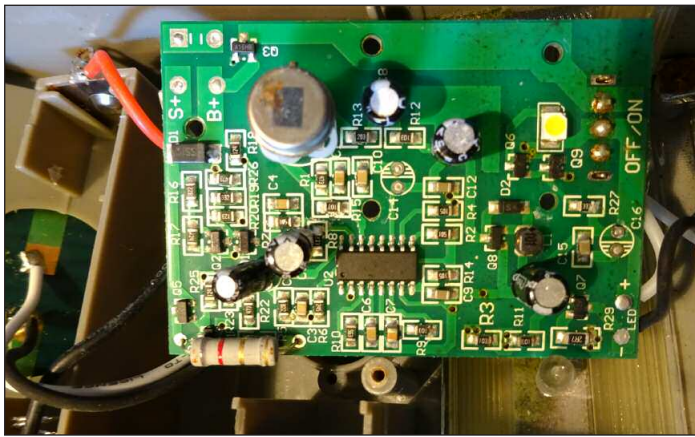

Daarnaast blinkt op het eerste gezicht de schakeling niet uit in creativiteit. Een overdaad aan onderdelen, maar dat blijkt nodig om de PIR-warmte gegevens te kunnen interpreteren, als zijnde 'beweging'. Een PIR sensor is onlosmakelijk verbonden met zo'n complexe IC schakeling met dito onderdelen.

16 pins stuur IC voor de sensor.

de geoxideerde schuifschakelaar al half uitgesoldeerd.

Onderzoek schakeling

IC type:
BISS0001
A132629.1

High Performance PIR Motion Detector IC - Ladyada.net

Binnenin roest op de kruiskop schroeven, waarmee de hoofd-LED in de reflector is vastgezet.

Datasheet PIR IC

Toepassingsschema uit de datasheet.

Passive Infrared detector for alarm system.

Groot aantal externe elektronica onderdelen die nodig zijn om de warmte sensor signalen om te zetten in stuursignalen voor meer of