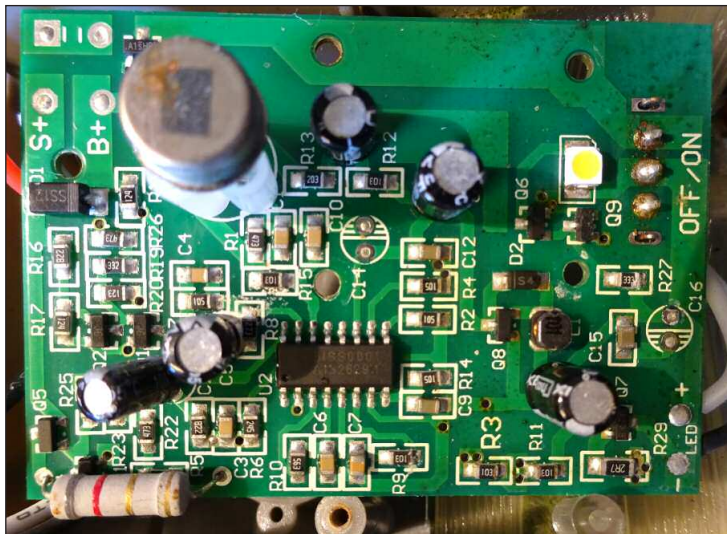

Op de printplaat diverse SMD transistoren:
Transistor type J6, SOT-23.
Dat kan de S9014 NPN transistor zijn.
200 mW, 50 V CBO,

100 mA Ic max, 5 V EBO
Current gain hFE 200 - 1000.
Lijkt op het bij ons bekende type BC547C of 2N2222.

Opvallend is de relatief forse R24 weerstand aan de zijkant: 0,82 Ohm.

Opdruk op de printplaat in witte letters:

‘WATSHOME Solar Sensor Power LED Lamp’

Overeenkomend met de sticker op de metalen achterzijde.

Keurmerk **CE**, hetgeen helaas NIETS over kwaliteit en de goede werking van een product zegt.

‘**Watshome**’ is de geregistreerde merknaam (vanaf ca. 2019) van A.S. Watson Group. Waar onder andere de ketens

Het Kruidvat, Trekpleister en ICI Paris zijn opgenomen.

Eigenaren zijn in China en Hongkong gevestigd.

De handleiding ?

Een handleiding van de ‘Solar Led Buitenlamp’ 2 spots met bewegingssensor op internet gevonden.

Maar die heeft een 3-standen optie schakelaar, de Watshome uitvoering zoals deze, heeft alleen een **aan/uit schuifschakelaar** aan de achterzijde.

<http://www.bron-batterijen.nl/bfd_download/120050248-solar-led-buitenlamp-2-spots-met-bewegingssensor/>