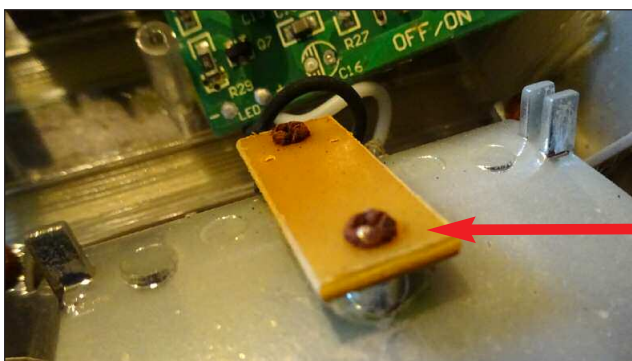

De printplaat zag er nog prima uit en is voorzien van SMD-onderdelen: transistoren, IC, weerstanden, LED, diodes en condensatoren.

Het 16 pins IC had een typenummer aanduiding, die alleen onder bepaald licht en een 5 x loupe was te ontcijferen.

16 pins stuur IC voor de sensor.

de geoxideerde schuifschakelaar al half uitgesoldeerd.

Onderzoek schakeling

IC type:
BISS0001
A132629.1

High Performance PIR Motion Detector IC - Ladyada.net

Binnenin roest op de kruiskop schroeven, waarmee de hoofd-LED in de reflector is vastgezet.

Datasheet PIR IC

Toepassingsschema uit de datasheet.

Passive Infrared detector for alarm system.

Groot aantal externe elektronica onderdelen die nodig zijn om de warmte sensor signalen om te zetten in stuursignalen voor meer of