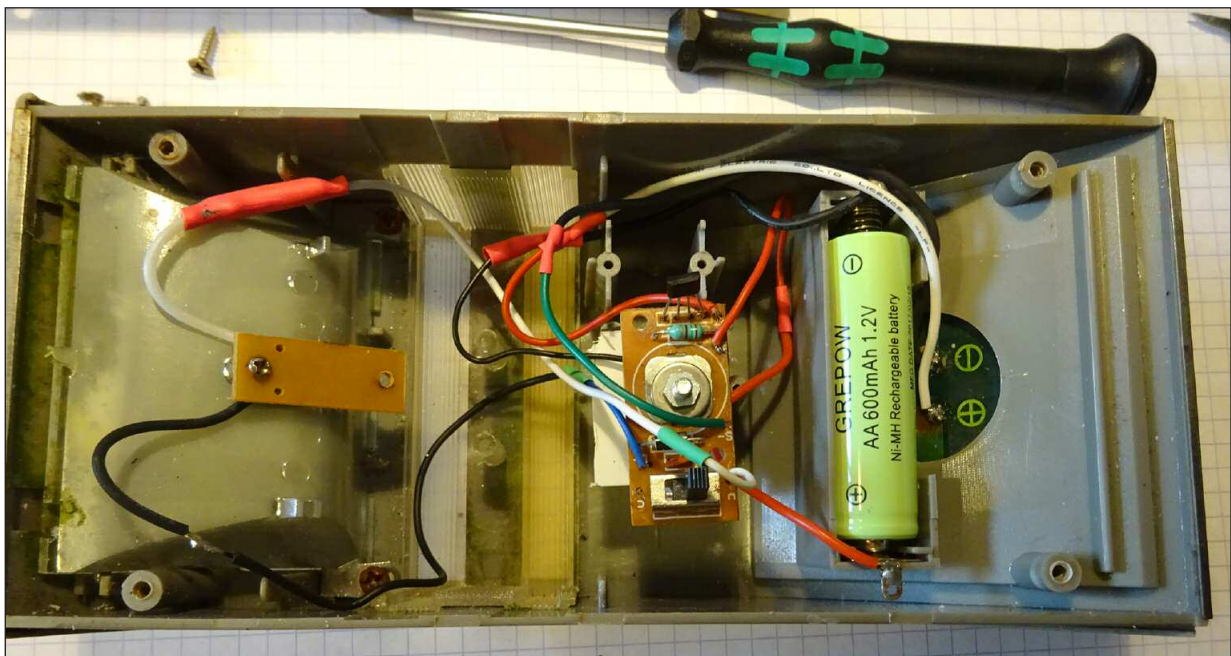

De originele printplaat is verwijderd, de kleine rechthoekige printplaat links is voorzien van een nieuwe LED. De schakeling in het midden is uit een oude verlichting gehaald, plus een oude maar geteste 1,2 V 600 mA AA accu. Rechts de bestaande zonnecel, die aanzienlijk minder spanning levert, maar nu nog voldoende voor de nieuwe lagere spanningstoepassing.

Op de print nog een 10 nF condensator. Waardoor een telkens wisselende RGB LED (met ingebouwd eigen IC) kon worden gebruikt. De schakelaar diende in dit model om twee soorten LED's te wisselen.

Een standaard witte LED werd inplaats van de defecte SMD-LED op het langwerpige printje gesoldeerd. De opening moest daarvoor iets worden uitgevild.