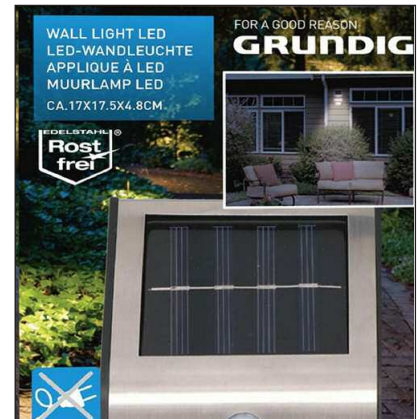

New York

De Tuinverlichting met bewegingssensor bij Led lovers in Almere, Mascot Online, Lampenkeizer, Amazon en WoonQ : **New York**.

Elexity

Ondermeer bij Amazon Frankrijk en Duitsland als merknaam vermeld.