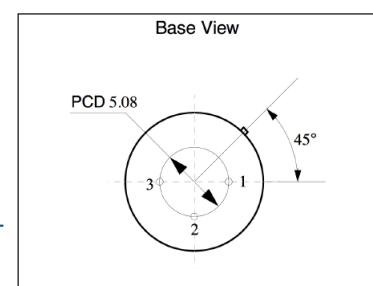

Wat is een PIR-sensor?

Passive Infrared of Pyroelectric of IR motion

De Pyroelectric sensor met een rechthoekig kristal in het midden.

De sensor kan infrarood detecteren. Waarbij gekeken wordt naar veranderingen, niet naar actuele warmte waarden. Het IC zorgt voor de decoding van de sensor signalen. Waarbij een tijdconstante zorgt voor zoveel seconden na het activeren gaan werken. Dat is bij deze LED-verlichting, zo blijkt uit de specs, ca. 15 - 20 seconden.

Meest gebruikte combinatie type **RE200B** PIR sensor

pin 1 - drain

pin 2 - source

pin 3 - ground

Op de volgende pagina een algemene printplaat van de sensor fabrikant, om aan te geven wat er aan extra onderdelen nodig is om bewegingsdetectie mogelijk te maken. Volgens de fabrikant zijn het weinig onderdelen.

<https://www.instructables.com/PIR-Motion-Sensor-Tutorial/>

<https://sites.google.com/site/osamaslab/Home/projects-list/pir-sensor-based-alarm>

<https://chinese-electronics-products-tested.blogspot.com/p/hc-sr501-motion-sensor-tested.html>