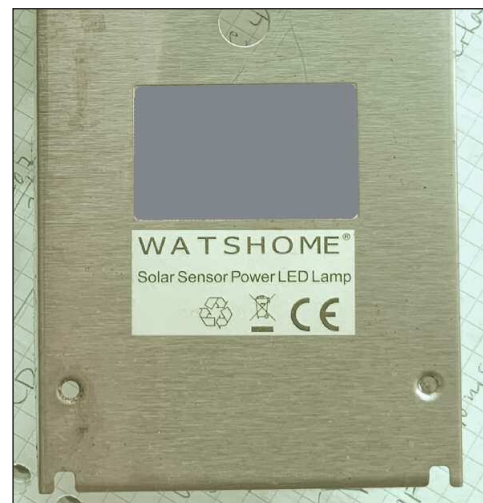

In welk land en plaats worden de producten van Watshome eigenlijk gemaakt?

“ Een goede vraag ! ”

dat betekent niet veel goeds, meestal een voorbode voor GEEN eerlijk antwoord.

De mevrouw bij de helpdesk vertelde dat ze zich nog nooit eerder had afgevraagd waar al deze producten werden gemaakt . . .

Ze ging het direct in haar computerbestand bij de informatie over fabrikanten opzoeken. Maar daar stond het niet.

*“Helaas, ik kan u niet verder helpen. Een prettige dag verder.”
tuut . . . tuut . . .*