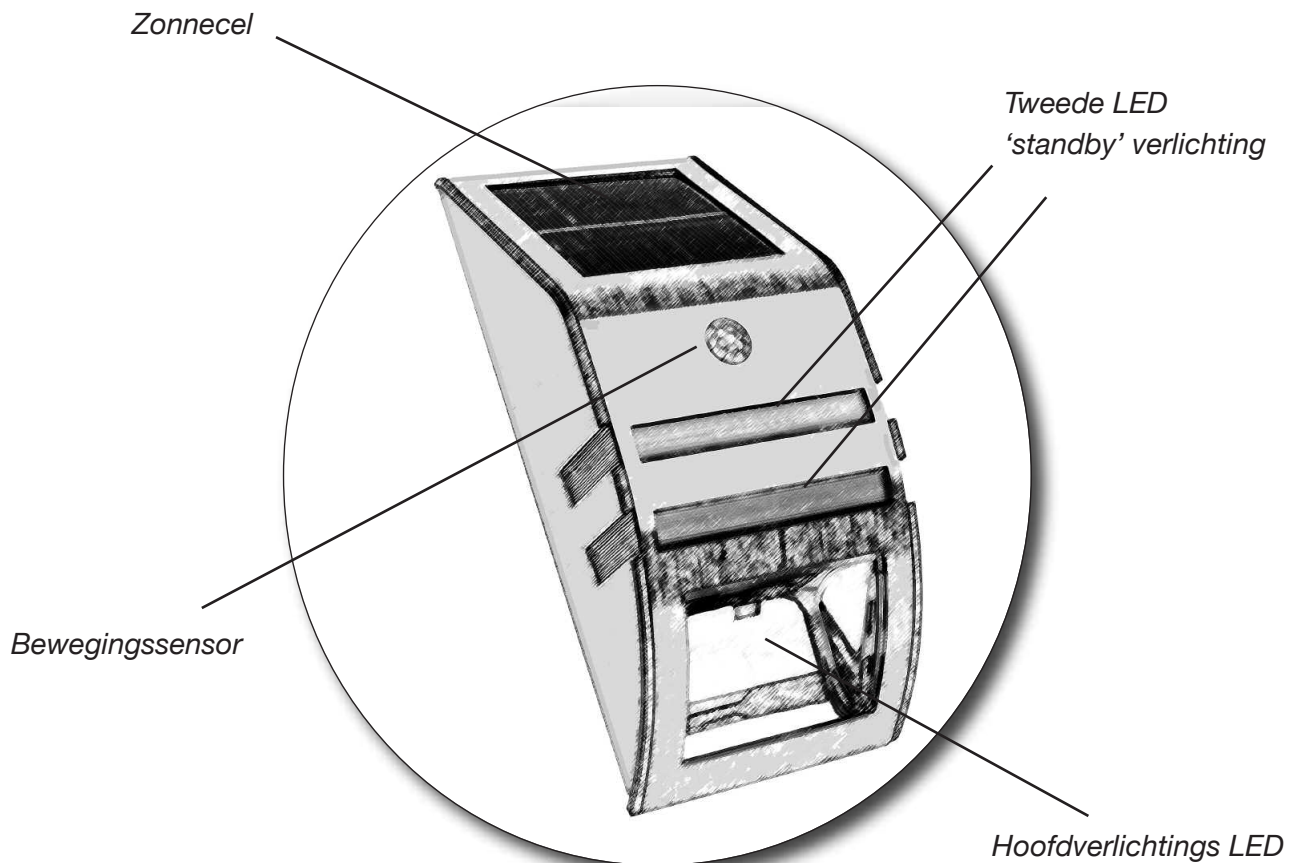

LED-verlichting met sensor

Webshops effectiever gebruiken

Bewegingssensor IC
BISS0001 A132629.1

Tweede LED voor
'standby' licht .

2e uitgebreide editie

SAMENVATTING

De ontvangst van een defecte zonnecel LED-verlichting voor in de tuin was de aanleiding om te onderzoeken of deze gerepareerd kon worden. In de loop van de jaren werden meer dan 70 tuinverlichtingen uit elkaar gehaald en zo mogelijk gerepareerd. Of voor onderdelen gebruikt.