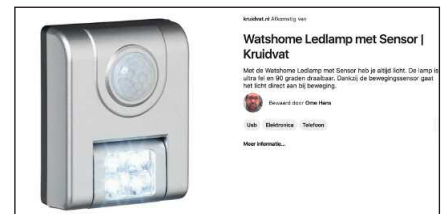

18650 battery operated waterproof security night emergency wall

\$ 1.50 - 1.90 per stuk

https://www.alibaba.com/product-detail/18650-Battery-Powered-Waterproof-Security-Night_60780518767.html?spm=a2700.pc_country-search.main07.204.524c1b553zR2e4

We kunnen qua complexiteit de **Watshome LED** verlichting met sensor hiermee vergelijken.

In vergelijking de (actie) verkoopprijs van € 4,99 bij Kruidvat.

Daar is er er nog een type Ledlamp met sensor en 90 graden draaibaar te koop.