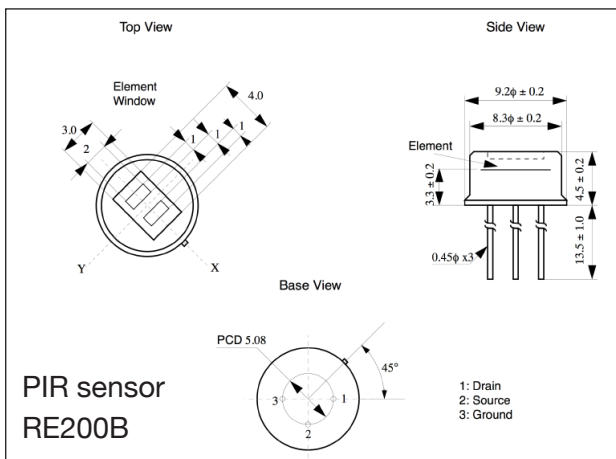

Sensor toepassingen

Samen met de IC-schakeling kan elke gloeilamp, fluorescentielamp, zoemer, LED lamp, alarm, elektrische ventilator etc. aan- of uitgeschakeld worden.