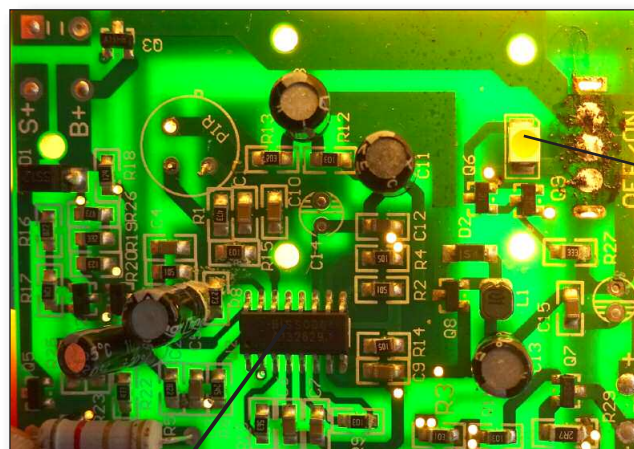

LED-verlichting met sensor

Webshops effectiever gebruiken

Bewegingssensor IC
BISS0001 A132629.1

Tweede LED voor
'standby' licht .

2e uitgebreide editie

SAMENVATTING

De ontvangst van een defecte zonnecel LED-verlichting voor in de tuin was de aanleiding om te onderzoeken of deze gerepareerd kon worden. In de loop van de jaren werden meer dan 70 tuinverlichtingen uit elkaar gehaald en zo mogelijk gerepareerd. Of voor onderdelen gebruikt.

Dit exemplaar bleek een uitzondering, mede door de complexe printplaat met IC voor de verwerking van de bewegingssensor PIR-signalen. De gebruikte accu was een incurant **3,2 Volt** model. Uiteindelijk werd het binnenwerk vervangen door een universeel type IC-LED-driver en dito 1,2 V accu, meer dan anderhalve maand werkt de aangepaste verlichting prima in weer en wind.