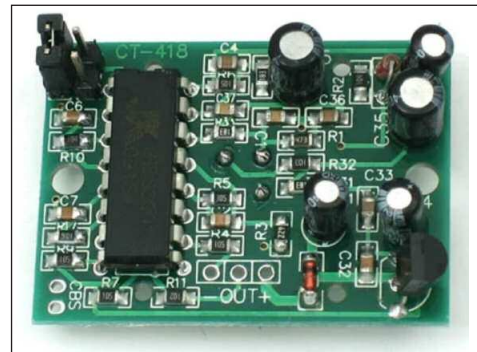

Op deze internet pagina een foto uit 2018 van Jos Verstraten uit Nederland !

Onderstaand de verlichtings printplaat na ruim een jaar in gebruik te zijn geweest. Linksboven de (ge-roeste) sensor. In het midden het 16-pins stuur IC.