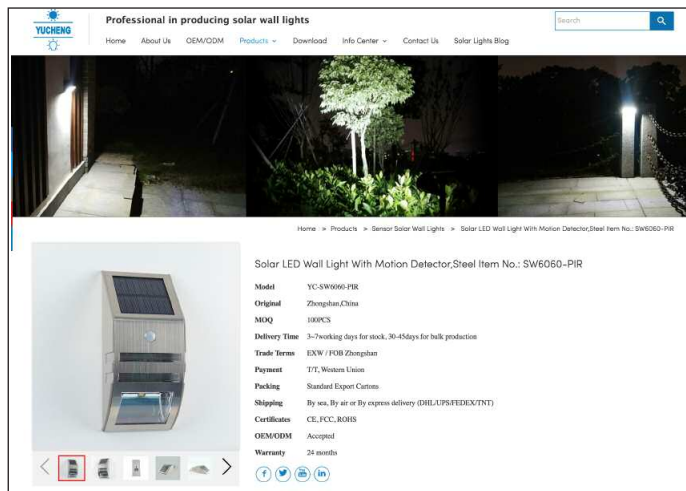

Via de Amerikaanse **Wish** webshop kwamen we uit bij de naam **YUCHENG**.

YUCHENG

Professional in het fabriceren van wand-LED verlichtingen. Dit wand-LED verlichtingsmodel is speciaal voor de Europese klanten gemaakt, staat er op hun website. Gevestigd in Zhongshan China dicht bij Hong Kong en Macau.