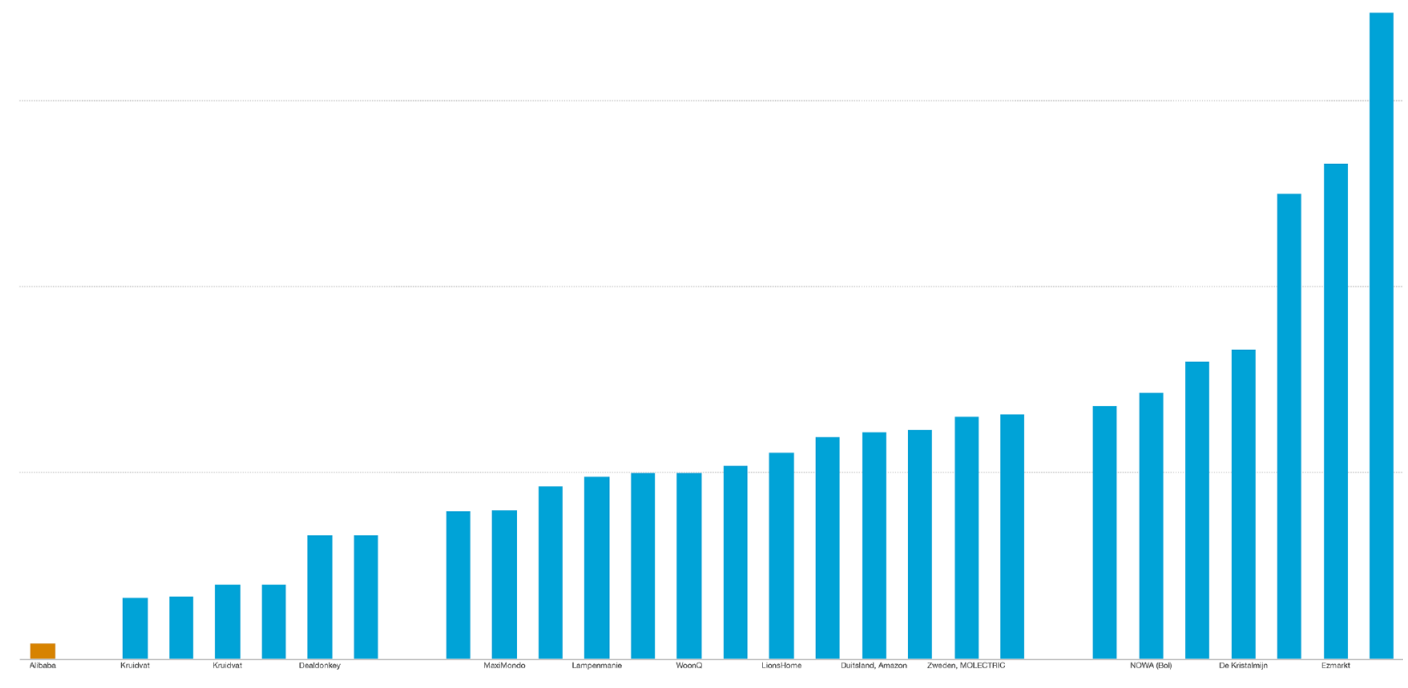

Prijs verzameling één product

€ 1,00 - € 10,00

Alibaba	1,27
Kruidvat	4,99
Action	4,99
Polen, OBI	5,00
Kruidvat (nogmaals)	5,99
Trekpleister	5,99
TOM	7,95
Dealdonkey	9,95
Voordeelmuis	9,99

€ 10,00 - € 20,00

Salander Nederland (Bol)	11,89
MaxiMondo (Bol)	11,99
Blokker	12,95
Ontvetter.eu (Bol)	13,97
Lampenmanie	14,69
Raven	14,99
WoonQ	14,99
Vouchervandaag **	14,99
HomeShopXL.com	15,00
Zweden, BYGGSHOP.SE	15,62
LionsHome	16,69

Italië, ebay	17,90
Duitsland, Amazon	18,26
Mascot Online	18,45
PretMetLed.nl	18,99
Zweden, MOLECTRIC	19,55
MaxTotaal.nl (Bol)	19,70
Homickonline	19,95

€ 20,00 - € 30,00

Amazon	20,45
NOWA (Bol)	21,49
LED Lovers	23,95
De Kristalmijn (Bol)	24,95

€ 30,00 - € 40,00

Multivoordeel (Bol)	37,55
Ezmarkt (Bol)	39,95

€ 40,00 - € 50,00

€ 50,00 - € 60,00

Denemarken, CDON	52,15