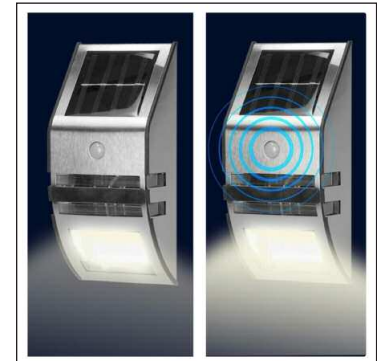

BUITENLAND

Denemarken CDON online winkel

Prijs 387,85 kronen
€ 52,15 omgerekend
eind juli 2021

<https://cdon.dk/hjem-have/solar-lampe-sol-lys-haven-lampe-led-lampe-med-bevaegelsessensor-4-stykker-p5421483>

Zweden MOLECTRIC

Prijs 199,00 inkl
€ 19,55 omgerekend

<https://molectric.com/solcellsbelysning-med-rorelsesensor/1676-solcells-vagglykta.html>

Zweden BYGGSHOP.SE

Prijs 159 kr
€ 15,62 omgerekend

in zwarte uitvoering

Trademark: HORTUS
Art no. 212-102, EAN-nr 5705858064635
Solar cell lamp Hortus with sensor for wall mounting black

<https://www.byggshop.se/interior/inredning-och-belysning/belysning/utebelysning/solcellslampa-hortus-med-sensor-till-vaggmontering-svart/p-844837>