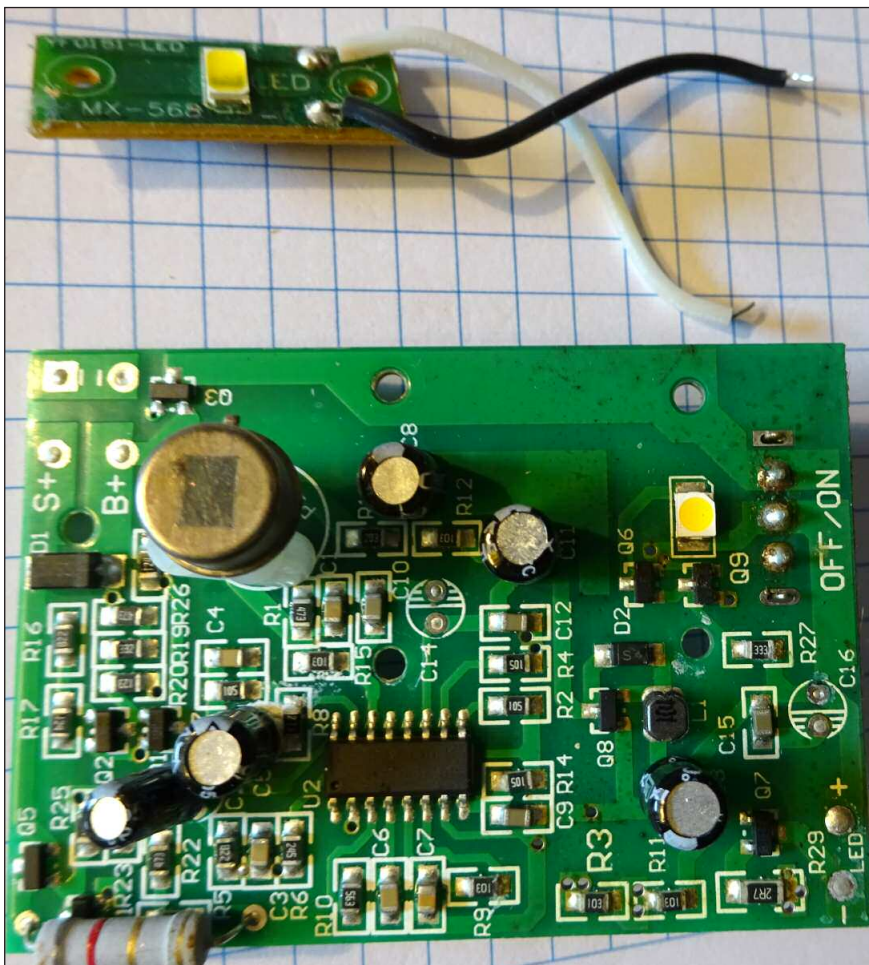

Accu compartiment met aansluitdraden naar de zonnecel.

Na vervanging van de hoofd LED en aansluiting van gestabiliseerde 3,2 Volt voeding bleek er ook op de printplaat nog iets aan de hand.

Surface Mounted Device (SMD)

De printplaat zag er nog prima uit en is voorzien van SMD-onderdelen: transistoren, IC, weerstanden, LED, diodes en condensatoren.

Het 16 pins IC had een typenummer aanduiding, die alleen onder bepaald licht en een 5 x loupe was te ontcijferen.

Boven: de gedemonteerde printplaat met defecte eerste LED.

Onder: printplaat met sensor, IC en rechts de stand-by LED.

Dubbelzijdige printplaat met SMD onderdelen. Bij gebrek aan een (principe) schema is het niet zinvol om metingen uit te voeren.