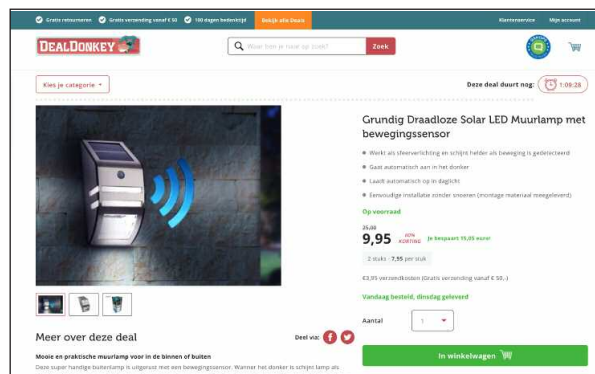

LOCATIE

Haverstraat 31

2153 GB Nieuw-Vennep

Noord-Holland Nederland

Verdere info : **BIJLAGE DealDonkey**

Blokker

SALE nu voor € 12,95

Merk: **Grundig**