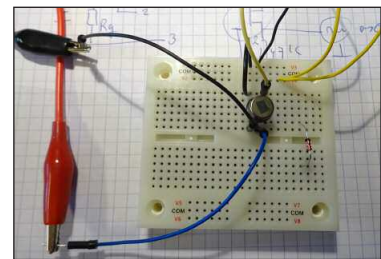

Whatshome

Solar Schuttinglamp met sensor

Met zonlicht leverde de zonnecel onvoldoende spanning/stroom om de accu op te laden. De accu heeft een te hoge lekstroom gekregen om de benodigde energie vast te houden. De hoofd verlichtings LED bleek defect.

Testschakeling PIR sensor.

Reparatie vanwege gebrek aan onderdelen, schema en service info blijkt niet mogelijk, wèl een nieuw gebruik.

Van een andere tuinverlichtingslamp werd een goed werkende LED driver IC uitgebouwd (zonnecel was te veel achteruitgegaan). IC **YX8018**, pin 1 LX met seriediode, pin 4 accu en zonnecel, pin 3 CE de min van de zonnecel. Tussen pin 1 en 4 de spoel.