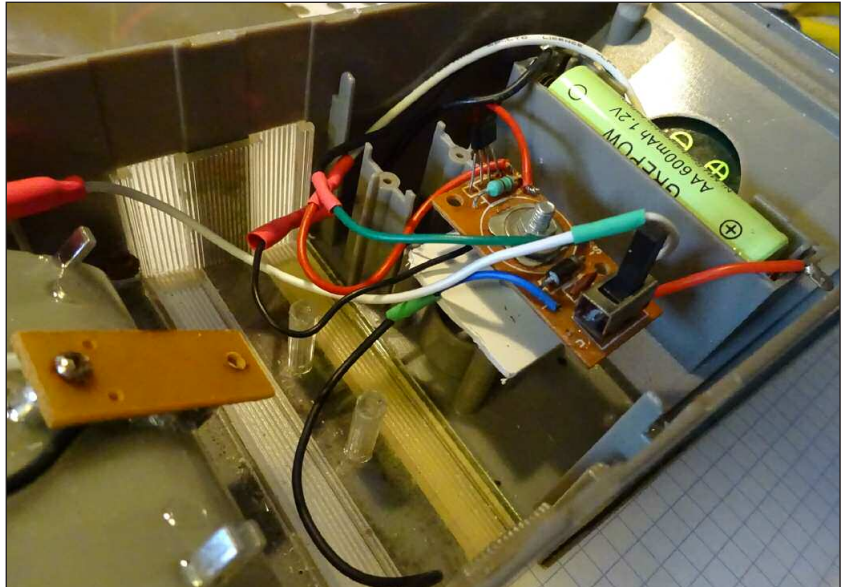

Twee stukjes hard plastic met een lange bout en moer zorgen voor de afdichting van de ronde sensor opening en dient meteen als steun voor het nieuwe printje. Waarbij de aansluiting van de min van de accu (op het printplaatje) werd uitgeboord.

Een normale 1.2 V AA 600 mAh NiMH accu uit een andere verlichting werd hergebruikt.

Resultaat: na schoonmaken, nog steeds geen schoonheidsprijs, maar het functioneert. Het gevolg is dat de bestaande zonnecel, die gemaakt is om een 3.2 V accu te kunnen laden (dus ruim 4 V onbelast), nu ondanks dat deze sterk is teruggelopen, toch ruim spanning voor deze 1.2 V accu kan leveren. De buitenkant zonnecel werd met fijn schuurpapier bewerkt, waardoor de structuur van de cel weer tevoorschijn kwam. En er dus meer zonlicht de cel bereikt.

Daarvóór werden allerlei andere middeltjes uitgeprobeerd zoals bv. tandpasta, maar schuren werkt het snelst en levert voorzover mogelijk toch nog een beter transparant oppervlak op.