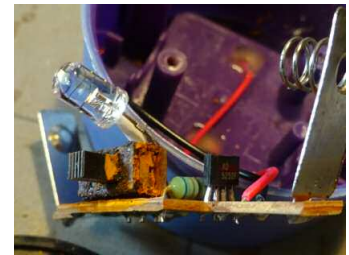

V

Gezien de algemene kwaliteit van meer dan 60 producten kunnen we stellen dat de **zonnecellen** en **schuifschakelaars**, verbindingsdraadjes, LED-aansluitingen duidelijk verbetering nodig hebben. Ook het binnendringen van vocht en het gebruik van oxyderende materialen zijn voor de levensduur, vooral in de weer-en-wind buitenomgeving funest.