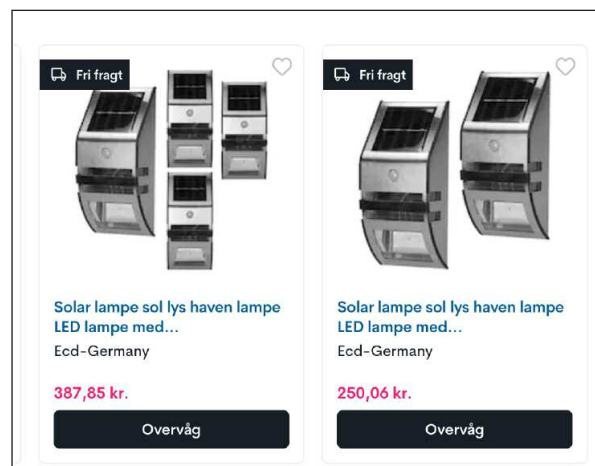

<https://cdon.dk/catalog/search?q=solar+lampe+sol+lys+haven+lampe&pageIndex=2>

Zweden MOLECTRIC

eind juli

Zweden BYGGSHOP.SE

Duitsland Amazon.de

Merk: Elexity

Model: SN-SL-PL-906

Merk en fabrikant: Elexity 719, Rue Albert Camus 31190 Auterive - Frankrijk