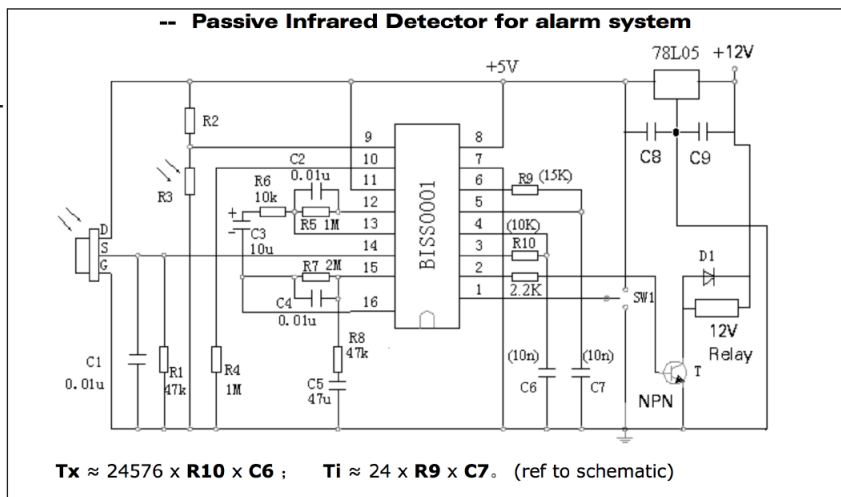

- Twee richting niveau detector / met goede ruis onderdrukking
- Ingebouwde opstart / uitschakeling van uitgang door de besturing
- Twee mogelijkheden: getriggerde of niet-getriggerde toepassingen.

BISS0001 is de PIR (Passive Infra-Red) controller. Volgens de PIR-fabrikant zijn er slechts weinig extra onderdelen nodig om deze te laten werken.