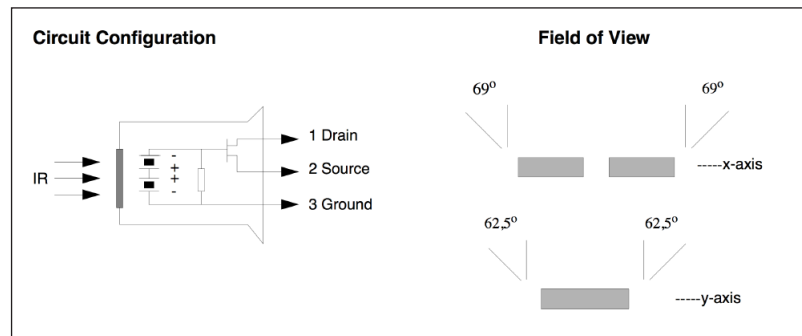

Principe

IC BISS0001 is het deel dat de signaal verwerking verzorgt. Het sluit aan op de pyro-elektrische infraroodsensor.