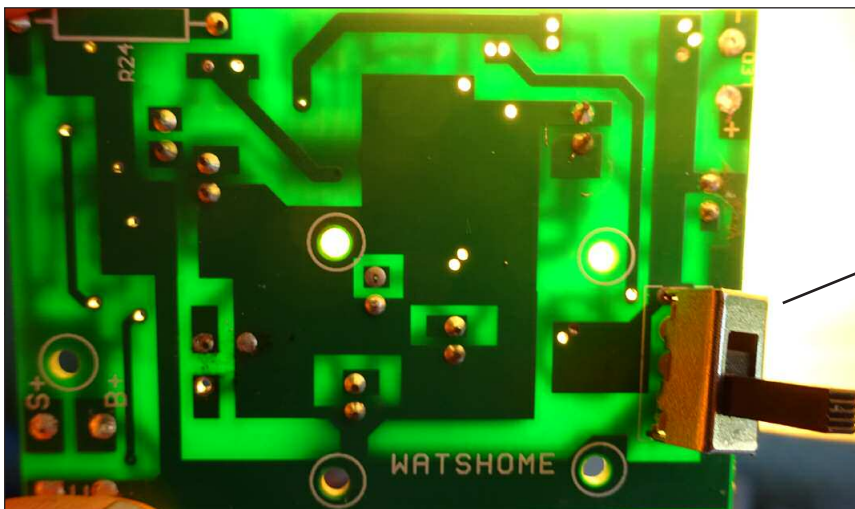

de geoxideerde schuifschakelaar al half uitgesoldeerd.

Onderzoek schakeling

IC type:
BISS0001
A132629.1

High Performance PIR Motion Detector IC - Ladyada.net